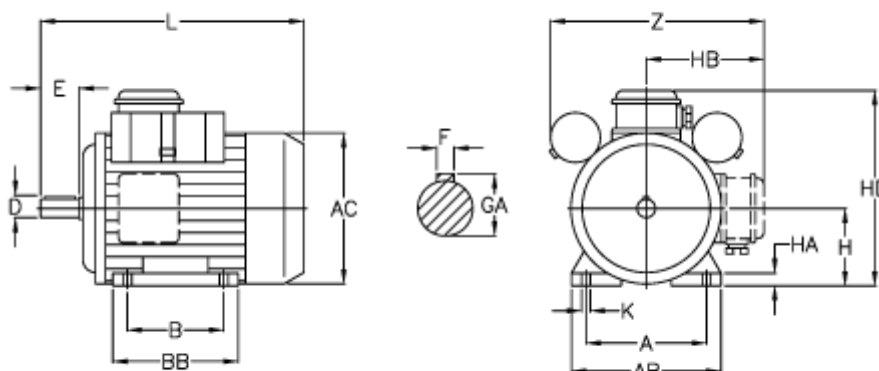

Varenummer: 25025262002

Beskrivelse: ICME Asynkronmotor MD 63 B2 0,25KW
2800 o/m 1x230 V B3 med start- & driftskondensator

Mål

A = 100	H = 63
AB = 126	HA = 10
AC = 124	HB = 98
B = 80	K = 7
D = 11	L = 241
E = 23	Z = 170
F = 4	
GA = 12.5	